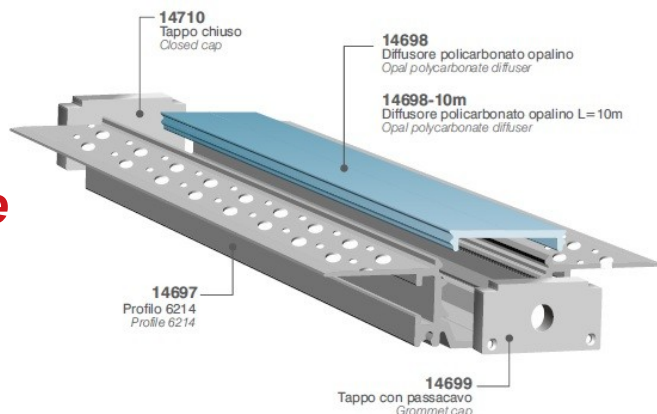

Disponibilità ad effettuare sopralluoghi e preventivi in merito

ALEX BALANGERO – Promotore esterno -Tel. 335 62.79.501 e-mail: alex@imesluce.it

E Gli Elettrici
Nord Ovest

IMES SRL - VIA MICHELE BORDA 15 - SALUZZO - TEL 0175.47023