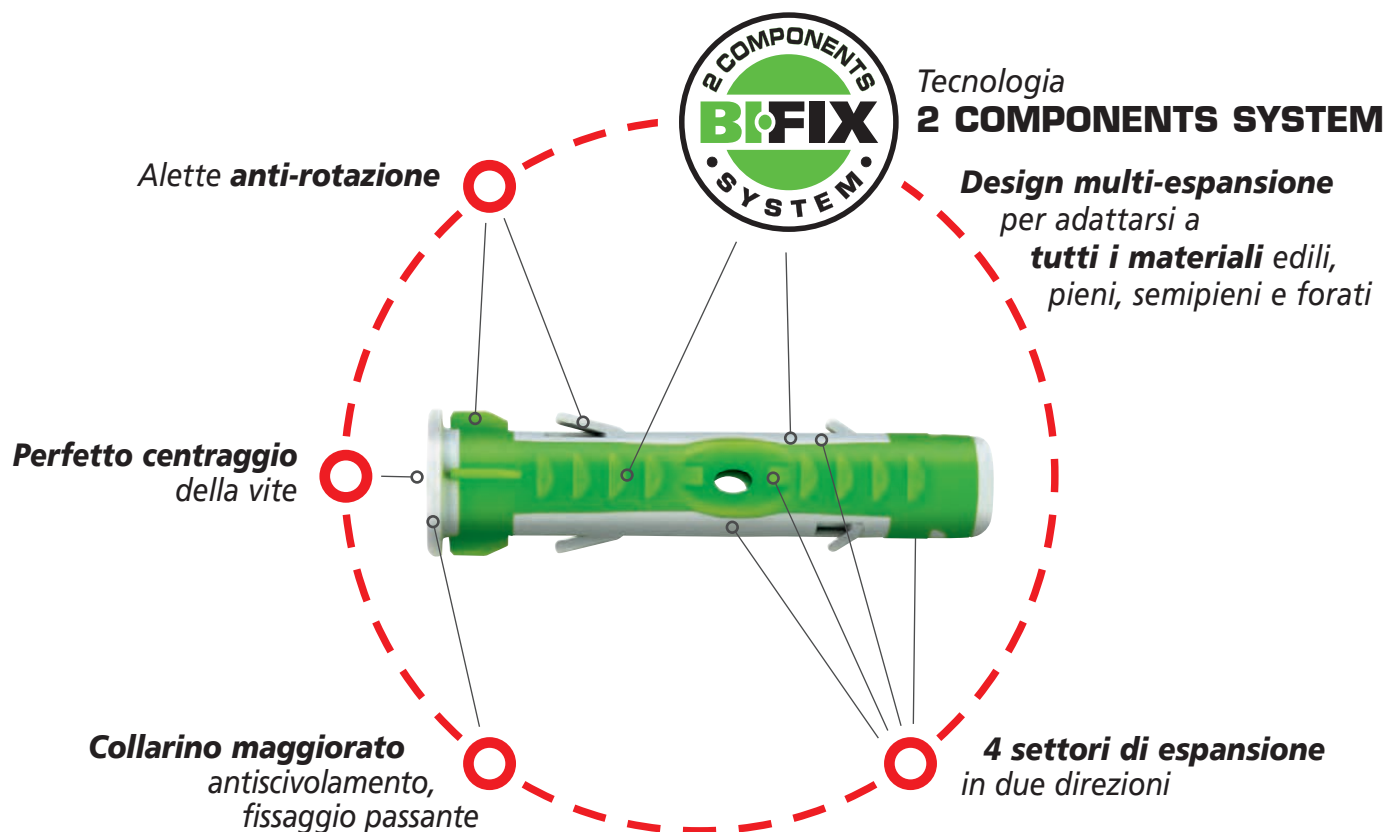

BIFIX

la rivoluzione nel fissaggio

il **BI-componente** multi-espansione per tutti i materiali edili

Grazie alla tecnologia **2 materiali** e al **design esclusivo**:

- **Sicurezza** della perfetta installazione
- **Alti valori di carico**
- **1 solo tassello** per tutti i tuoi progetti

Rapidità e facilità di utilizzo
Anche per **lastre di cartongesso**

Alta capacità di carico

BREVETTO ESCLUSIVO G&B FISSAGGI

**ESTREMA TENUTA + MASSIMA ADATTABILITA' =
IL FISSAGGIO PERFETTO PER OGNI SITUAZIONE**