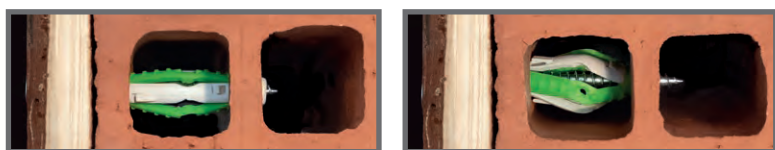

BIFIX

la rivoluzione nel fissaggio

il **BI-componente** multi-espansione per tutti i materiali edili

Grazie alla tecnologia **2 materiali** e al **design esclusivo**:

- **Sicurezza** della perfetta installazione
- **Alti valori di carico**
- **1 solo tassello** per tutti i tuoi progetti

Rapidità e facilità di utilizzo
Anche per **lastre di cartongesso**

Alta capacità di carico

BREVETTO ESCLUSIVO G&B FISSAGGI

**ESTREMA TENUTA + MASSIMA ADATTABILITA' =
IL FISSAGGIO PERFETTO PER OGNI SITUAZIONE**