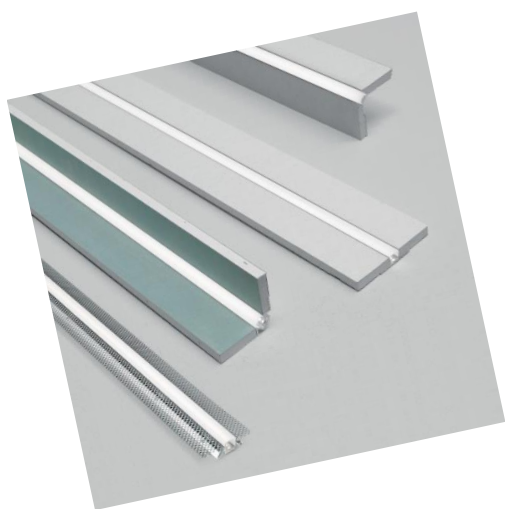

La gamma

è disponibile alla

IMES s.r.l.
INGROSSO MATERIALE ELETTRICO E ILLUMINAZIONE

L - 16 EVO

**Lastre di cartongesso
che includono il profilo
in alluminio dove
alloggia la strip Led**

Consente di realizzare infinite composizioni lineari luminose, giocando con angoli e spigoli che possono correre su pareti e soffitti in cartongesso.