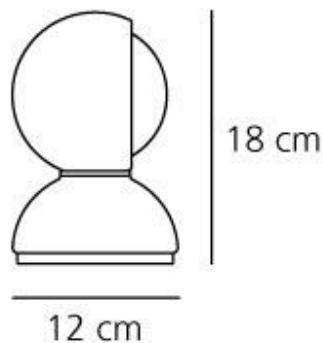

Misure

SORGENTE LUMINOSA

IP 20

ELETTRICHE

Tensione di alimentazione: 220V-240V