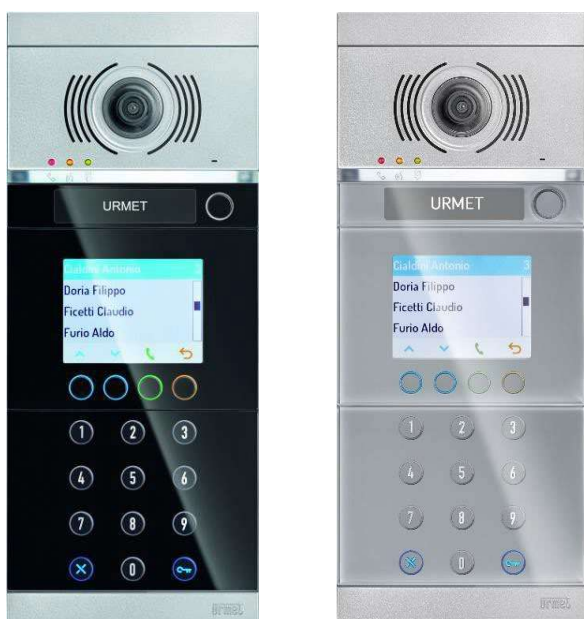

Oggetto: Nuova gamma ALPHA di colore GRIGIO

Siamo lieti di informarVi che è disponibile la nuova gamma in colorazione grigia per la pulsantiera Alpha.

IF YOU LOVE YOUR BUILDING

Urmet S.p.A. | Via Bologna, 188/c | 10154 TORINO (ITALY) | T +39 011.24.00.000 | F +39 011.24.00.300 | info@urmet.com | www.urmet.com
Capitale sociale € 7.020.000 interamente versato | Registro Imprese Torino 06888290019 | R.E.A. n. 820582 C.C. I. A. A. Torino
P.IVA e C.F. 06888290019 | Cod. Ident. INTRACOM. IT06888290019 – N° REG A.E.E. IT0801000000028
REGISTRO PILE E ACCUMULATORI N. IT 10040P00002236

Abbiamo quindi da oggi **3 diverse opzioni colore** per ALPHA per le configurazioni a tasti

e **2 colorazioni per la configurazione con display e tastiera digitale** (per cui NON è disponibile la colorazione bianca).